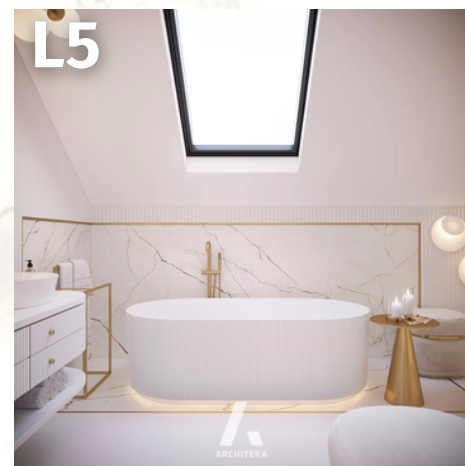

Spis treści