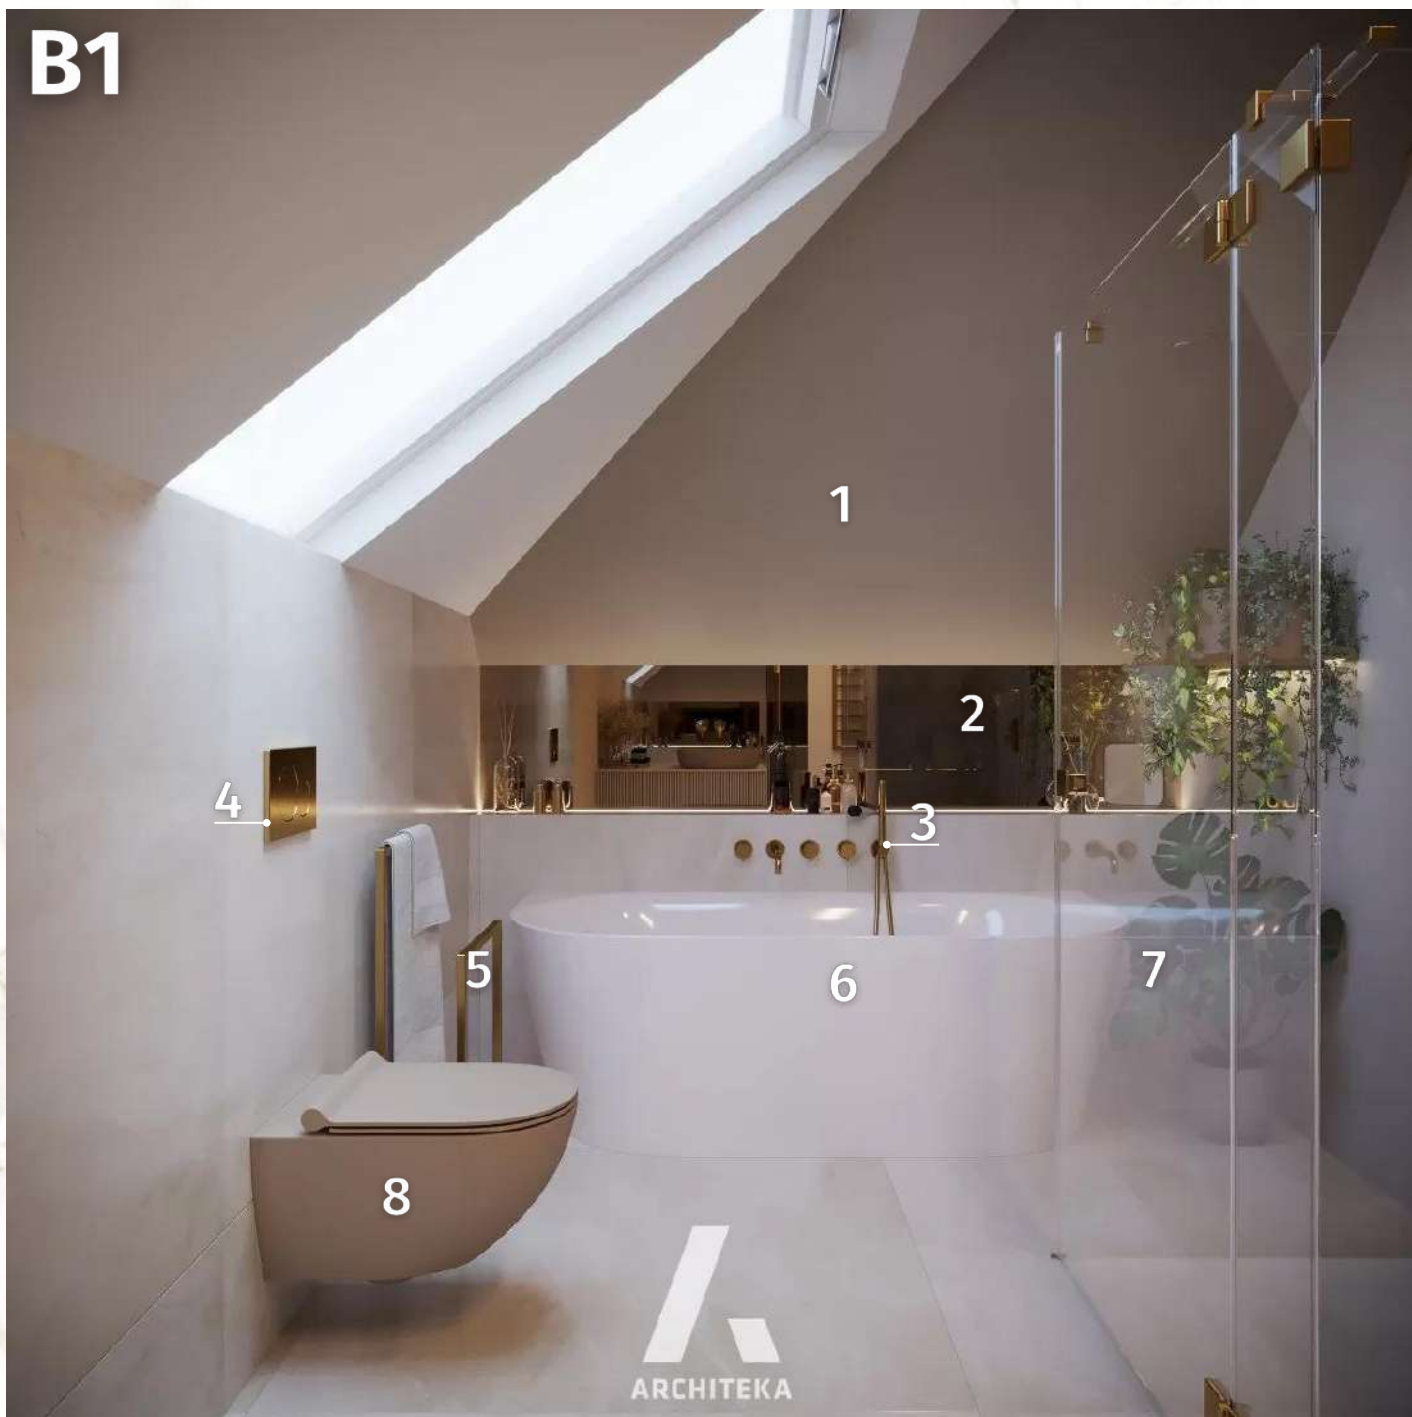

B1

1. Malowanie farbą łazienkową, Tikkurila, kolor H484 Mulberry
2. Lustro brązowe, wykonane na zamówienie u szklarza
3. Bateria wannowa podtynkowa Omnires Y, 5-otworowa, kolor złoto szczotkowane
4. Przycisk sputujący Geberit Sigma 01, kolor mosiądz
5. Wieszak stojący na ręczniki Aquanova Yuri, kolor złoty
6. Wanna wolnostojąca Massi, Wall
7. Szyba prysznicowa Radaway Essenza Pro Gold
8. Miska ustępowa wisząca, bezkołnierzowa Rak Ceramics, Feeling, kolor Cappuccino mat.

ARCHITEKA