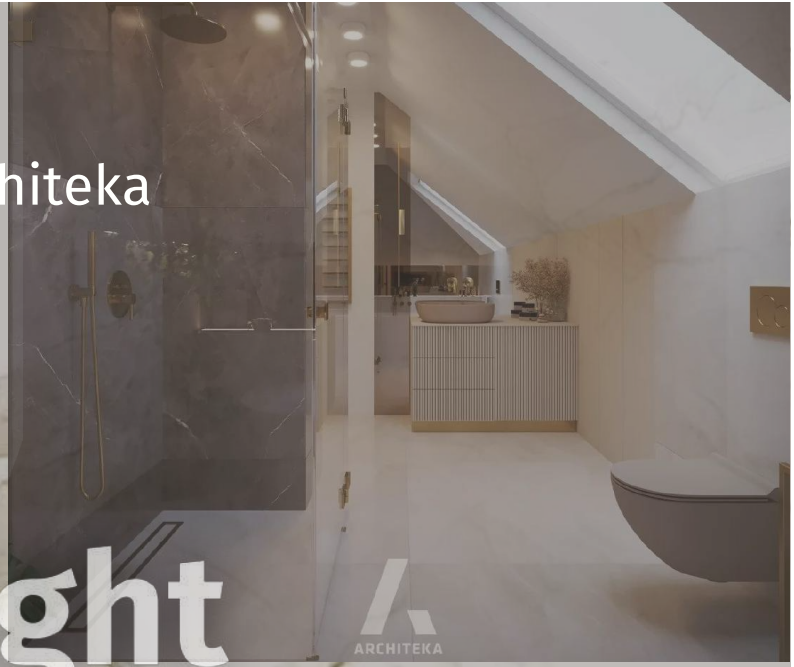

Architeka

Modern light Interiors

kompletne zestawienia
materiałów i wyposażenia
dla wybranych projektów

free

www.architeka.co/ebook