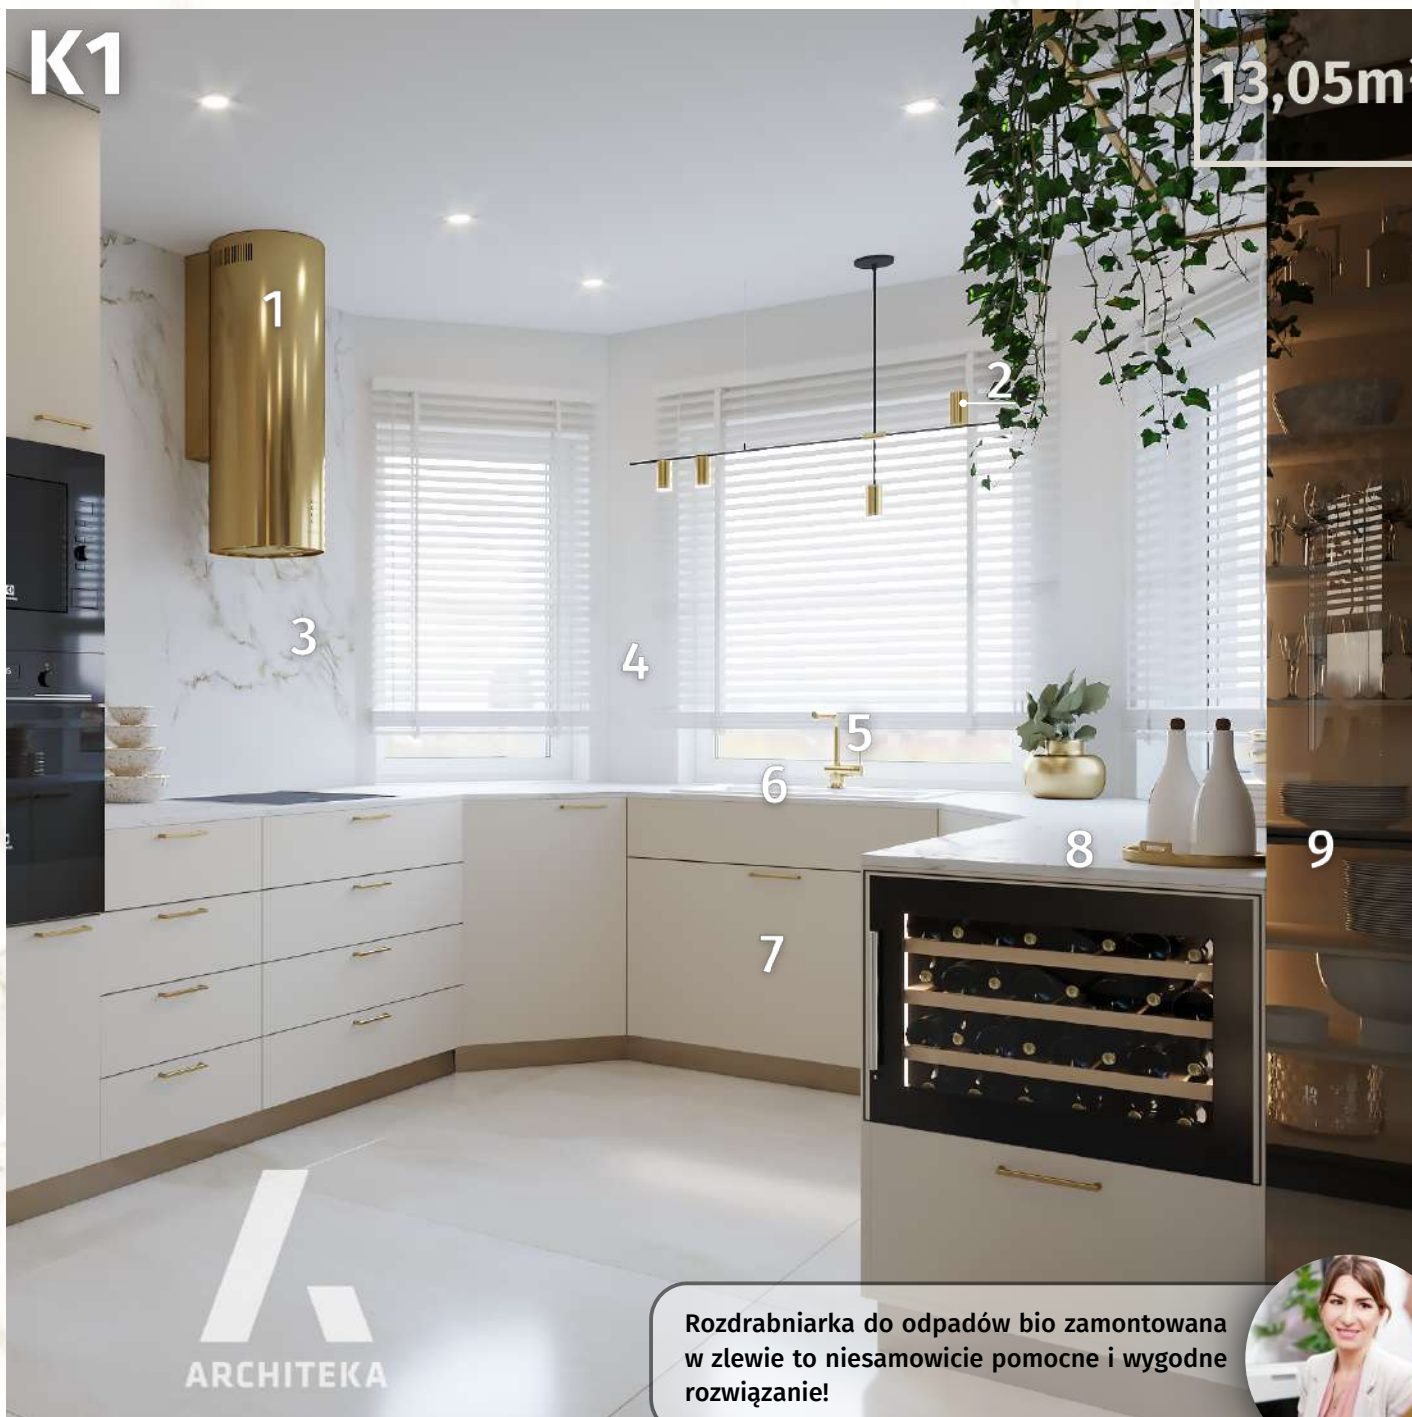

ARCHITEKA

Kuchnia

K1

13,05m²

ARCHITEKA

Rozdrabniarka do odpadów bio zamontowana w zlewie to niesamowicie pomocne i wygodne rozwiązanie!

1. Okap ścienny, tuba, w kolorze złoto szcztokowane
2. Lampa wisząca Belmonte PND-9152-4
3. Fartuch ze spieku Dekton, kol. Entzo, gr. 20mm
4. Malowanie farbą Tikkurilla Optiva White/Arctic; dodatkowo ściany zabezpieczone lakierem bezbarwnym matowym
5. Bateria zlewozmywakowa Franke Atlas Neo, kolor złoto szampańskie
6. Zlewozmywak granitowy 1,5-komorowy, w kolorze białym
7. Zabudowa meblowa, na zamówienie u stolarza, z płyty meblowej Proform Perfect Touch Mussel PT 5004; cokół z płyty meblowej KronoSpan AL04 Złoto Szcztokowane; uchwyty meblowe w kolorze złoto szcztokowane, 15 lub 19cm
8. Błat ze spieku Dekton, kol. Entzo, gr. 20mm
9. Lustro dymione, wykonane na zamówienie u szklarza